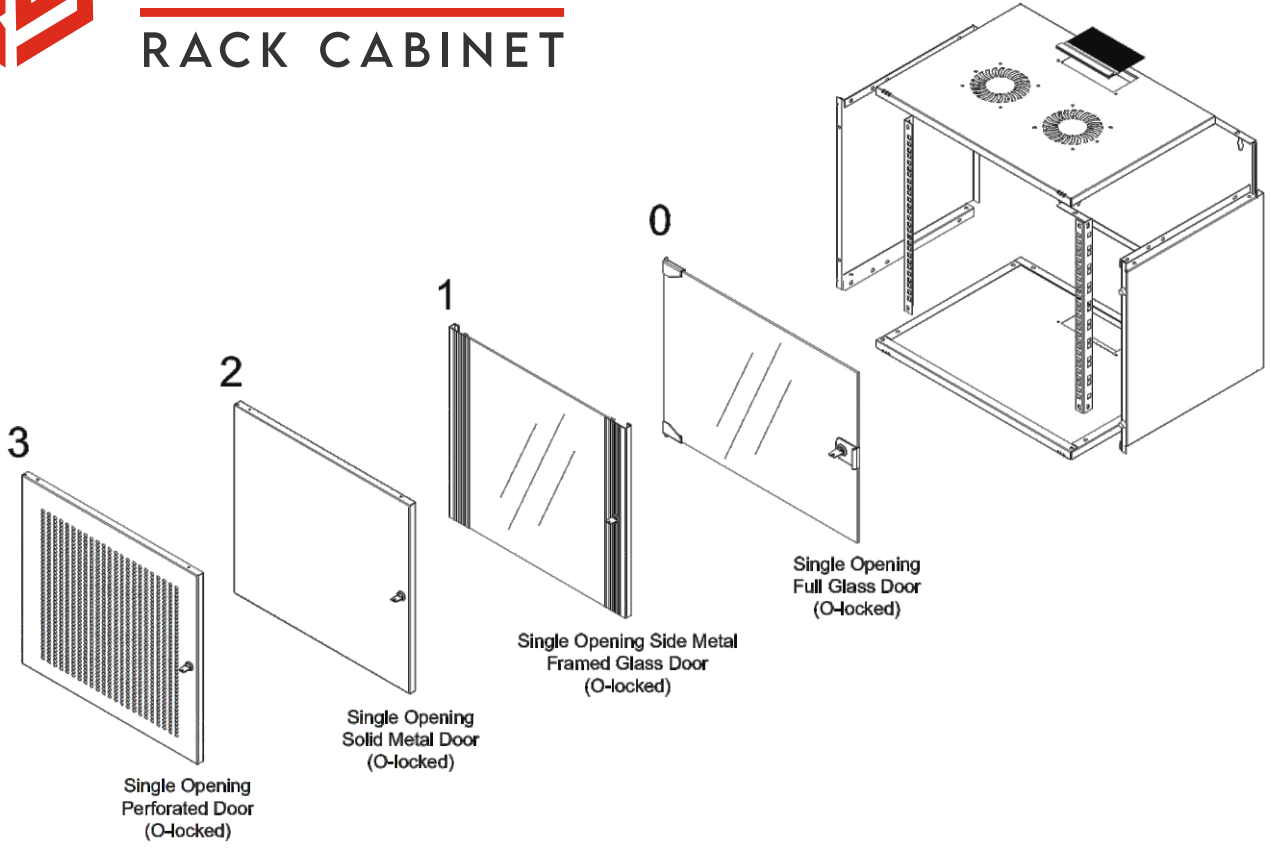

## RACK CABINET

4U SOHO

<b>TİPİ</b>	Soho Tip
<b>SAÇ KALINLIĞI</b>	1 mm
<b>YÜKSEKLİK (DIŞ)</b>	170 mm
<b>GENİŞLİK</b>	500 mm
<b>DERİNLİK</b>	400 mm
<b>RENK</b>	Ral 9005(Siyah) Ral 7035(Gri)
<b>GÜVENLİK FONKSİYONLARI</b>	Kilitli Ön Kapılar
<b>ÖN KAPI</b>	4 mm Temperli Cam

1U = 4,45 cm olarak baz alınmıştır.

- İstenilen aralıkta ayarlanabilir ön-arka cihaz dikmeleri
- Alt ve üst şasede 14,5x6 cm fırçalı kablo giriş yuvası
- 4 mm temperli ön cam kapı
- 180 derece açılabilir ön cam kapı
- Her türlü 19" aksesuar ve cihaz montajına uygun